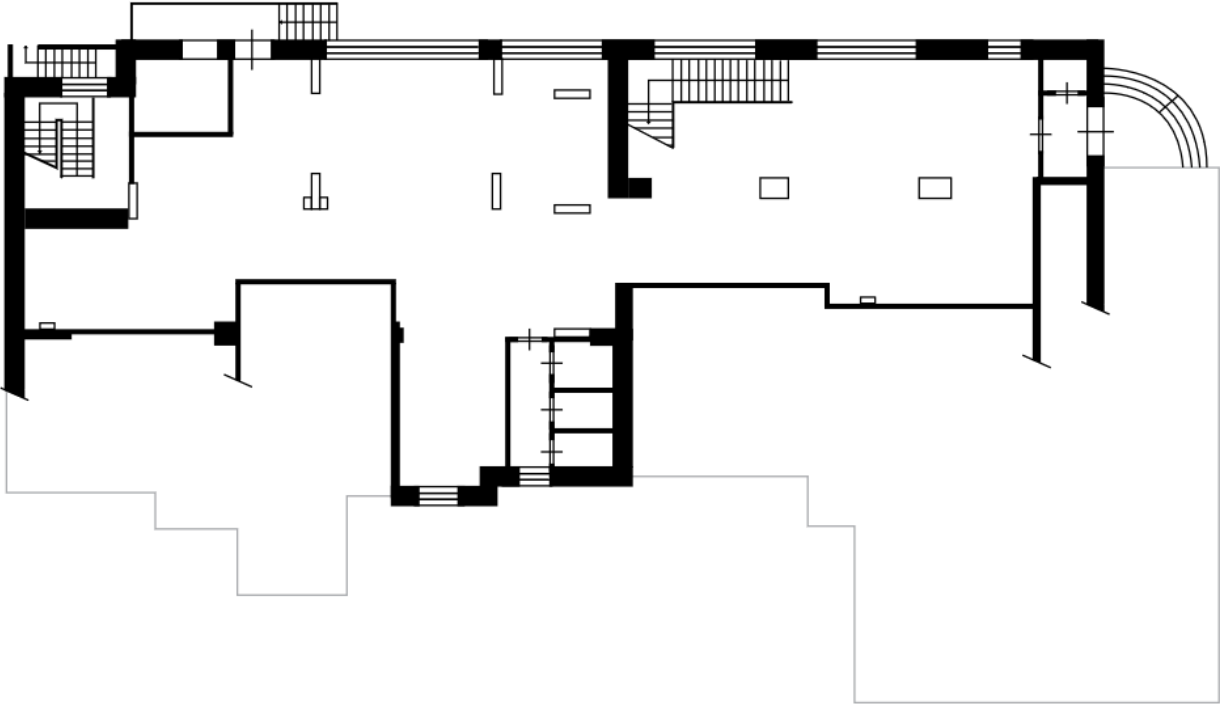

Решения фасадов построены на идее создания угловой доминанты, не нарушающей единый лаконичный образ существующей застройки. Использование консольно-выступающих эркерных элементов подчеркивает выразительность фасадов, устройство витражей, оригинальные объемно-пространственные решения и изящные элементы ограждений входов придают индивидуальность и привлекательность общему экстерьеру здания.

По улицам Провиантской и Советской отведены площадки под гостевые парковочные места.

На первом этаже предлагается в аренду площадь 416,58 м<sup>2</sup>

На втором этаже предлагается 381,94 м<sup>2</sup>

# ПЛАН ПОМЕЩЕНИЯ

● Свободная площадь